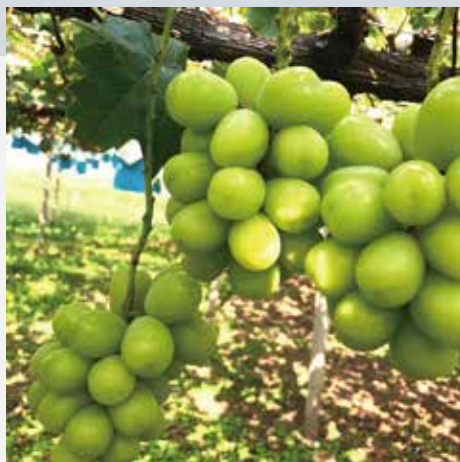

精美堂
お取引企業様
限定

9月上旬～

山梨直送のシャインマスカットを
お安く、美味しくお届けいたします

優秀
シャインマスカット

皮ごと丸ごと！

肥料や土づくりからこだわった畑で採れた
シャインマスカットです。
毎年山梨県内の品評会で入賞を果たしている
農家から直送します。
冷蔵庫で冷やし、甘くてシャキシャキの
シャインマスカットをお楽しみください。

日頃お世話になっている、お取引様限定で
特別価格にてご提供
させていただきます。