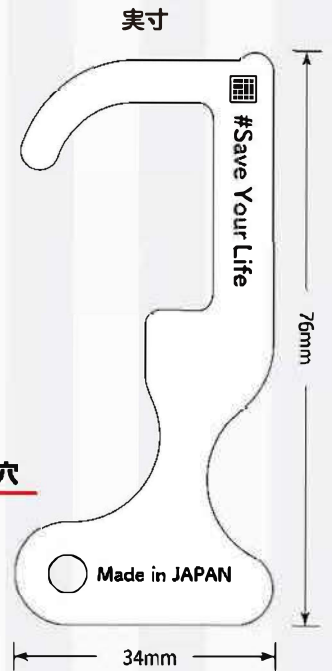

# Multi Touch Tool

マルチタッチツール

※写真は真鍮で開発中のものです

ドアの引き戸

ボタン

ドアハンドル

※商品のデザイン、仕様、外観、価格は予告なく変更する場合がありますのでご了承ください

## 直接触らないから 清潔・安心!

好きなストラップやキーホルダーが取付可能な取付穴

### POINT 1