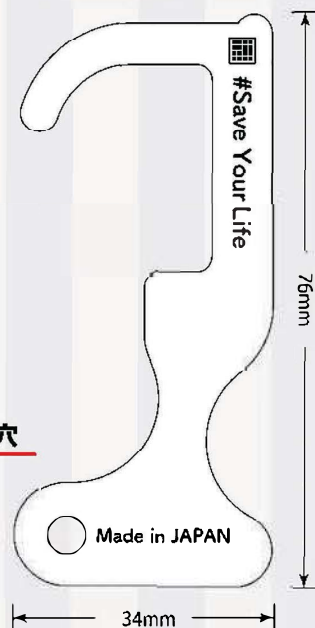

Multi Touch Tool

マルチタッチツール

※写真は真鍮で開発中のものです

ボタン

ドアの引き戸

ドアハンドル

※商品のデザイン、仕様、外観、価格は予告なく変更する場合がありますのでご了承ください

直接触らないから
清潔・安心!

好きなストラップや
キーホルダーが取付可能な取付穴

実寸

素材：純銅 (C1100) cu99.9%

POINT 1

直接触れずにタッチ

不特定多数の人が触れるボタンやスイッチ、レバーなどを直接触らず衛生的に操作する為のツールです。

- ・エレベーターのボタン
- ・ATMのタッチパネル、ボタン
- ・ドアハンドル、引き戸の取っ手
- ・コンビニの冷蔵ドア etc

！ 使用上の注意